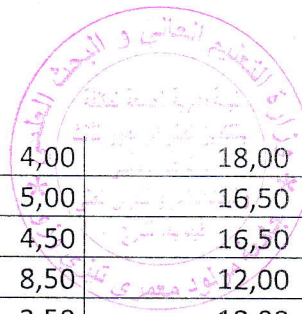

16	MESLI	BASMA	4,00	18,00	5,50	AJOURN(E)
17	DOUADI	NOURA	5,00	16,50	5,38	AJOURN(E)
18	BOUDJEMAA	FATIMA	4,50	16,50	5,25	AJOURN(E)
19	ZAIR	BRAHIM	8,50	12,00	5,13	AJOURN(E)
20	MEHDID	SALAH	2,50	18,00	5,13	AJOURN(E)
21	SAADNA	AFAF	3,00	16,50	4,88	AJOURN(E)
22	ROUBI	DAHIA	4,00	15,00	4,75	AJOURN(E)
23	TELAICHE	EL YAMINE	7,00	12,00	4,75	AJOURN(E)
24	HATHAT	HAZIA	4,00	15,00	4,75	AJOURN(E)
25	KOUHILA	DJAMAL	4,00	15,00	4,75	AJOURN(E)
26	TAIBI	FADHILA	3,50	15,00	4,63	AJOURN(E)
27	DRIDI	ACHRAF	3,50	15,00	4,63	AJOURN(E)
28	TESBIA	LYDIA	6,50	12,00	4,63	AJOURN(E)
29	HADFI	OMAR	3,50	15,00	4,63	AJOURN(E)
30	ZEBICHA	SOFIANE	2,50	15,00	4,38	AJOURN(E)
31	HEDJAZI	YASSINE	2,50	15,00	4,38	AJOURN(E)
32	ATTABI	WARDA	4,00	13,50	4,38	AJOURN(E)
33	SID	SAMIRA	3,50	13,50	4,25	AJOURN(E)
34	BOUTI	ABDELHAMMID	3,50	13,50	4,25	AJOURN(E)
35	BADI	MANAL	3,00	13,50	4,13	AJOURN(E)
36	CHEBAB	FATMA	3,00	13,50	4,13	AJOURN(E)
37	KHERMIMOUN	SARAH	5,00	10,50	3,88	AJOURN(E)
38	SEDIRA	AMEUR	3,50	12,00	3,88	AJOURN(E)
39	HAMMDI	MESSAOUDA	5,00	10,50	3,88	AJOURN(E)
40	BALAMAN	MERWAN	5,00	10,50	3,88	AJOURN(E)
41	SALEMEKOUR	FAHIMA	5,00	10,50	3,88	AJOURN(E)
42	AMARI	LEILA	3,00	12,00	3,75	AJOURN(E)
43	HAMOUM	NASSIMA	6,00	9,00	3,75	AJOURN(E)
44	GATTOUCHE	NOURA	3,00	12,00	3,75	AJOURN(E)
45	BARKA	FAYZA	2,50	12,00	3,63	AJOURN(E)
46	LAKEL	LYAMINE	4,00	10,50	3,63	AJOURN(E)
47	OUCHENE	FAHIMA	2,00	12,00	3,50	AJOURN(E)
48	ZINE	SAMIRA	6,00	7,50	3,38	AJOURN(E)
49	AHMEIDI	AMEUR	3,00	10,50	3,38	AJOURN(E)
50	MOUMOU	SALOUA	3,00	10,50	3,38	AJOURN(E)
51	BEN YAHIA	ABDELKADER	4,00	9,00	3,25	AJOURN(E)
52	BAYARASSOU	NASSIMA	4,00	9,00	3,25	AJOURN(E)
53	CHOUIK	AMEUR	4,00	9,00	3,25	AJOURN(E)
54	BOUDJELLAL	OUAFA	5,00	7,50	3,13	AJOURN(E)
55	BOUGHEZRAOUENE	FARID	4,50	7,50	3,00	AJOURN(E)
56	SMAHI	IMANE	3,00	9,00	3,00	AJOURN(E)
57	BEN KERROUCHE	HAZIA	4,50	7,50	3,00	AJOURN(E)
58	MOULAI	HAMZA	4,00	7,50	2,88	AJOURN(E)
59	HAMIDI	BOUDJEMA	8,50	3,00	2,88	AJOURN(E)
60	BACHIRI	ABDELMADJID	3,50	7,50	2,75	AJOURN(E)